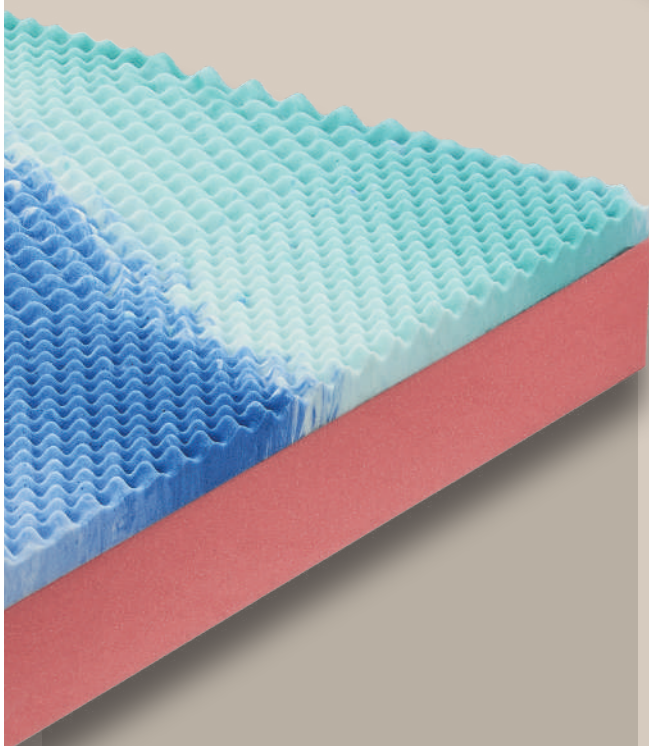

È indicato principalmente per persone in sovrappeso o con un peso superiore alla media.

◀ *BENEFORM BIOGREEN*
D40 Kg./m³ - h. 5 cm.

◀ *BENEFORM AIR*
D45 Kg./m³

SOSTEGNO INTELLIGENTE

La parte superiore in densità 40 Kg/m³ con una portanza elastica ed una lavorazione bugnata a zone differenziate per il massimo comfort.

La parte inferiore in densità 45 Kg/m³ lavorata a zone differenziate garantisce un supporto molto sostenuto.

COVER INTERCAMBIABILE
In questa pagina il materasso STRONG viene presentato con **COVER SFODERABILE TENCEL 3D.**

DISPOSITIVO

MEDICO

DM 455876

LASTRA

La struttura portante in Beneform Air, materiale elastico che garantisce l'azione di supporto garantendo un impareggiabile comfort. La linea rossa è progettata per creare diverse zone di accoglimento favorendo la corretta postura della colonna vertebrale.

COVER INTERCAMBIABILE

La lastra di questo materasso può essere abbinata a qualsiasi cover della nostra collezione. In questo modo sarà possibile trovare la giusta combinazione per garantire la massima qualità del riposo.